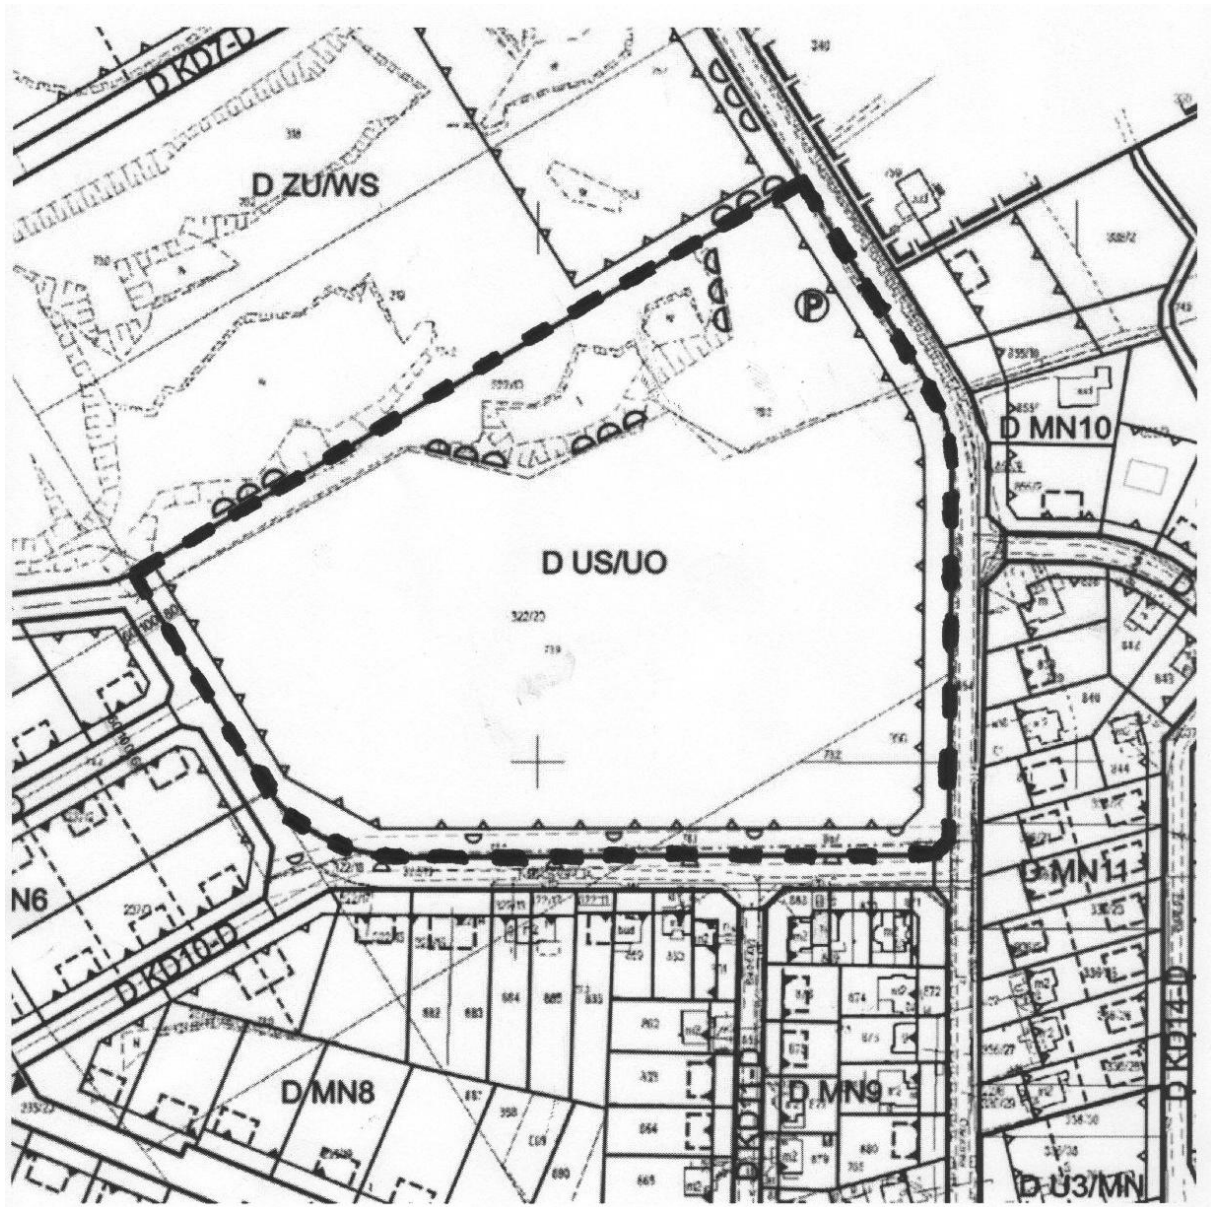

Załącznik graficzny do uchwały
Nr XXXII/373/2013
RADY GMINY LUBICZ
z dnia 22 lutego 2013 roku
w sprawie przystąpienia do sporządzania
zmiany miejscowego planu zagospodarowania
przestrzennego części wsi Grębocin

— — — — — - granica obszaru objętego projektem planu